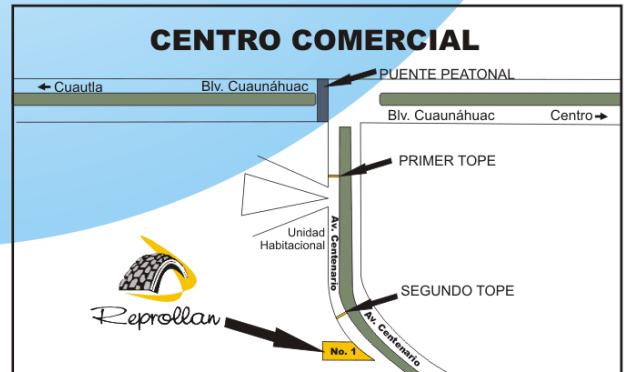

MATRIZ

Rosario N. 379
 Col. Lorenzo Boturini
 Del. Venustiano Carranza
 C.P. 15820
 Tel: (55) 5764-3911
 (55) 1998 1111
 Con 10 líneas
 México D.F.

Suc. San Jerónimo
 Av. San Jerónimo N. 92
 Col. El Toro
 Del. Magdalena Contreras
 Tel: 5668-2952

**Estamos siempre a la vanguardia
 con servicio de montaje móvil las 24 hrs.**

y
4 SUCURSALES
cerca de ti

Suc. Tlahuac
 Av. Tlahuac N. 6545
 Col. La Conchita
 Del. Tlahuac México D.F.
 Tel: 5841-5933

Suc. Cuernavaca
 Av. Centenario N. 1
 Esq. con Mirador
 Col. CIVAC Jiutepec Morelos
 Tel: (777) 3196-173